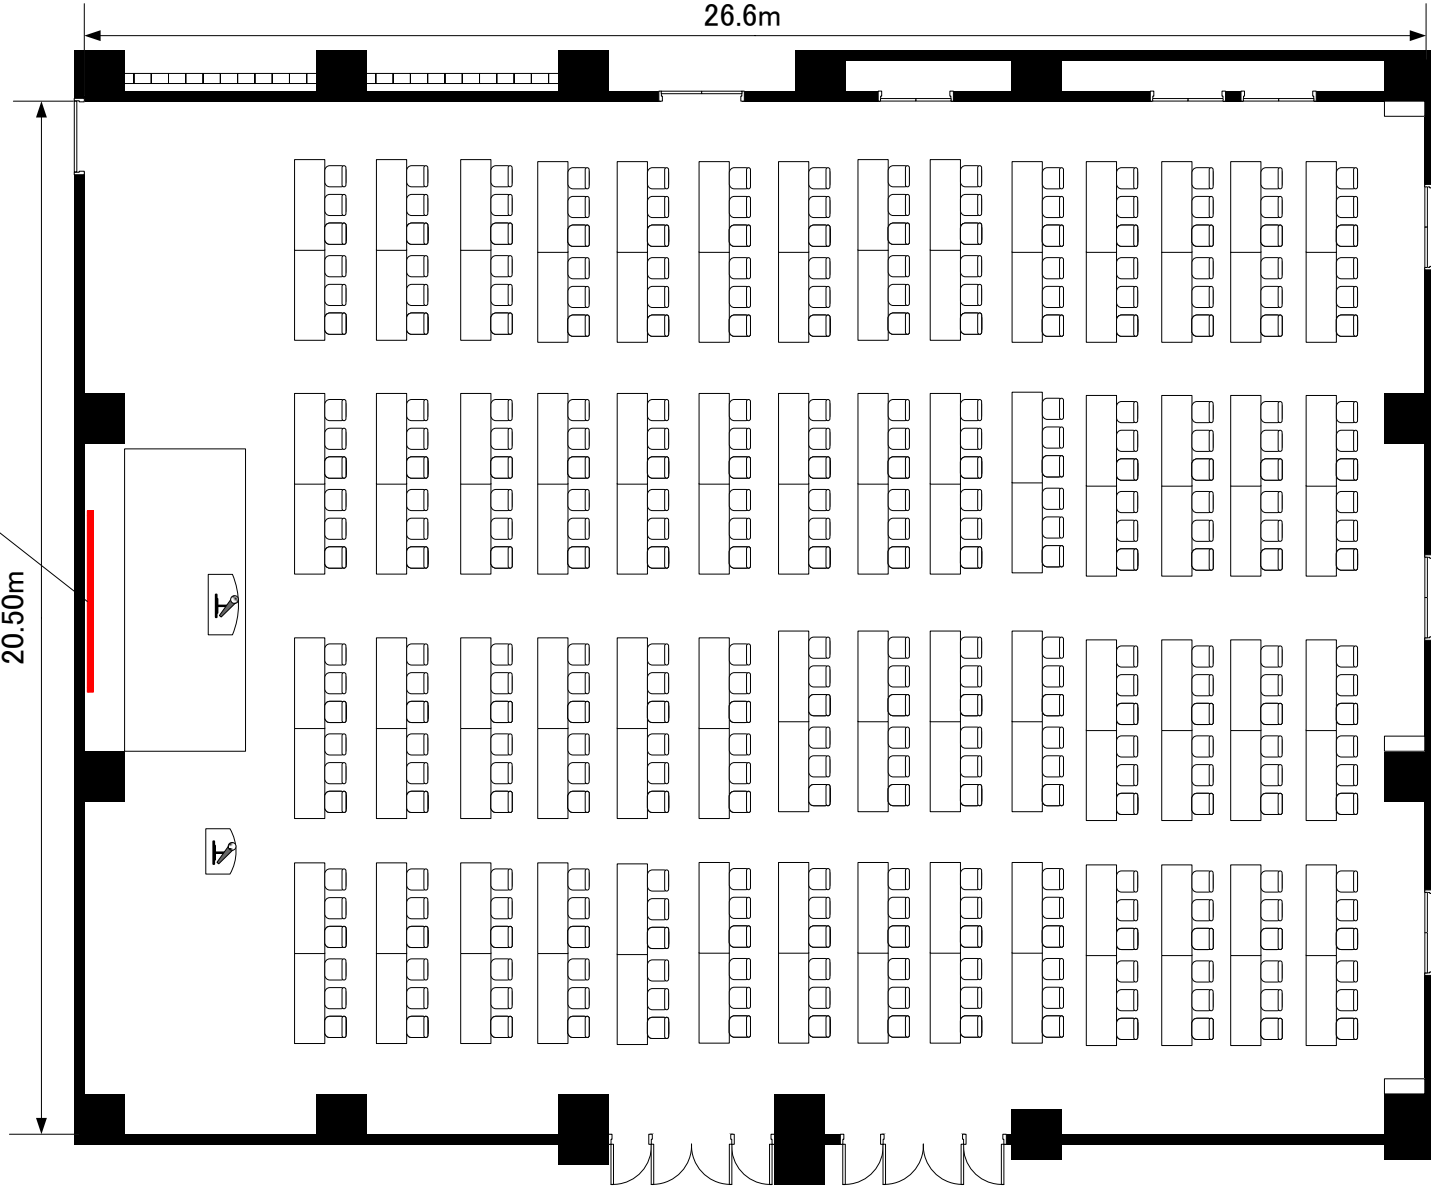

最大 336席

26.6m

備え付けスクリーン

20.50m

立川グランドホテル

カルログランデ

縮尺

1/150