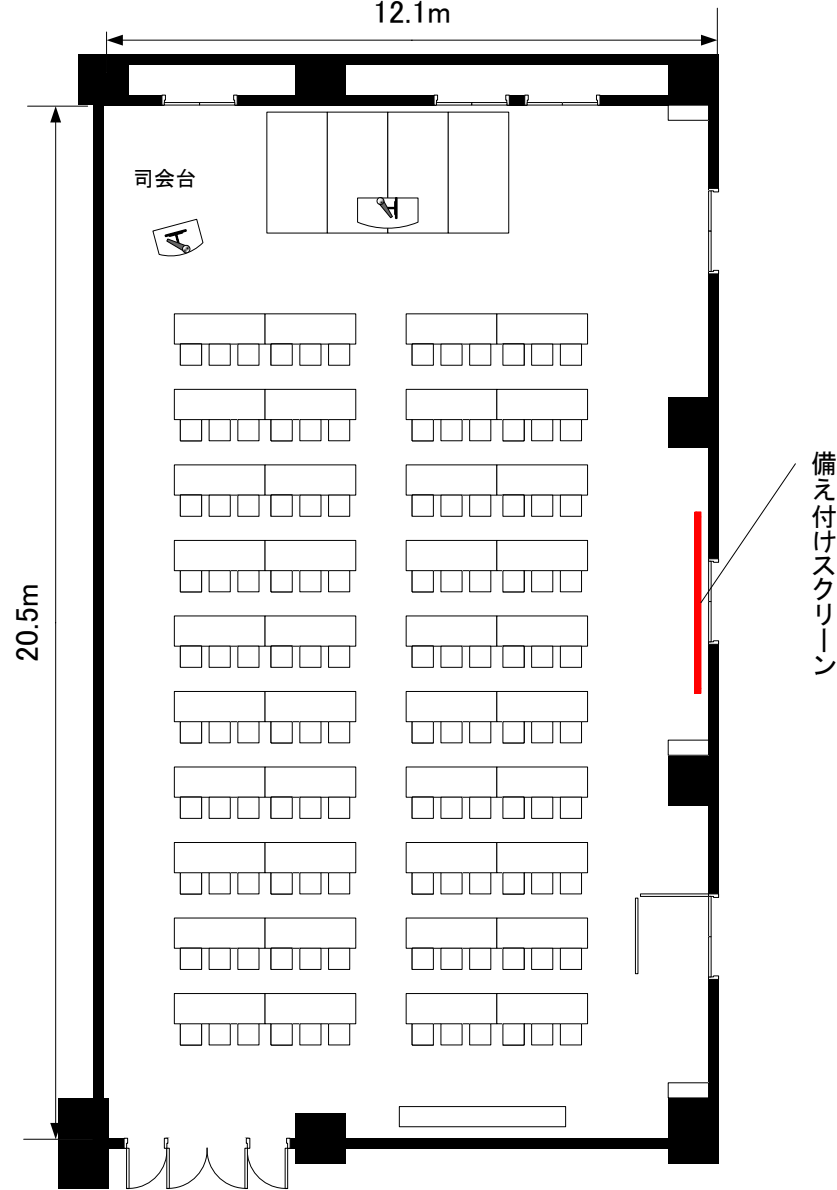

最大120席

12.1m

20.5m

備え付けスクリーン

入口

立川グランドホテル

スカーラ

縮尺

1/150