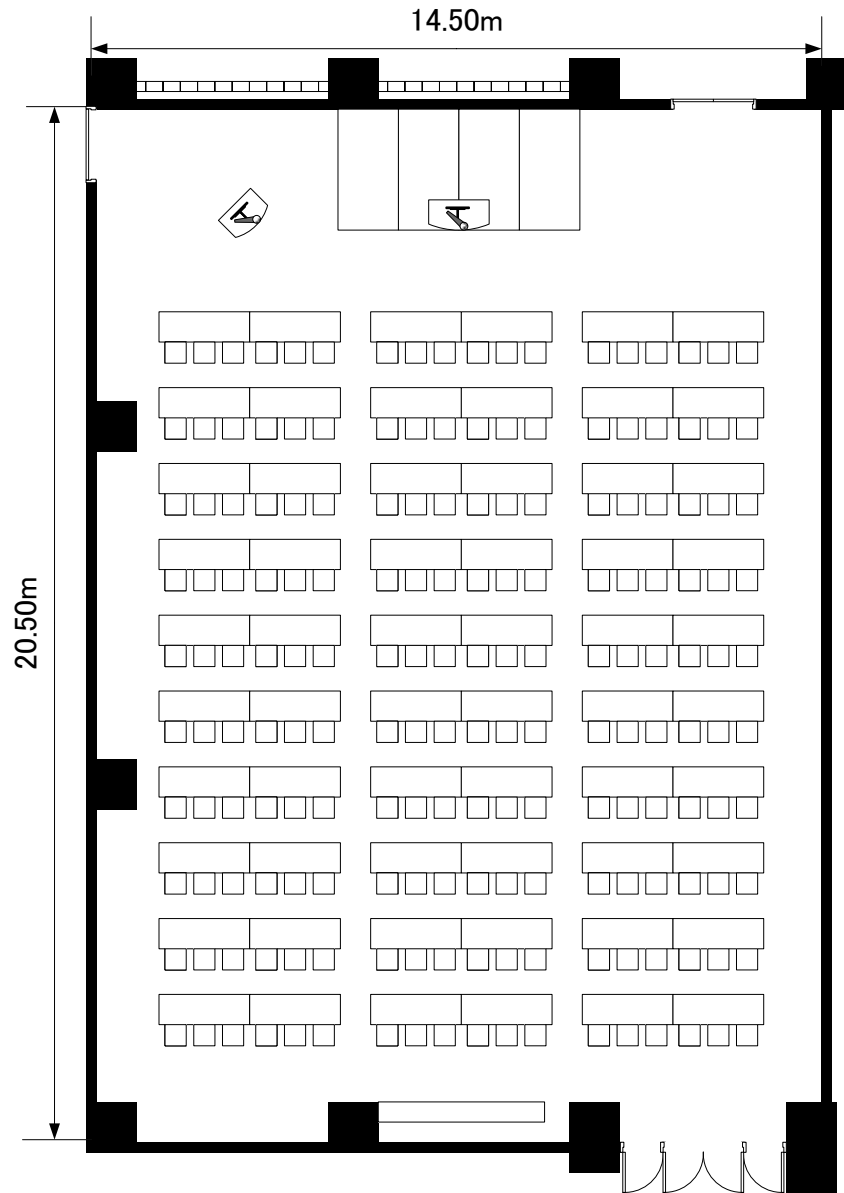

最大180席

立川グランドホテル

カ ル ロ

縮尺

1/150