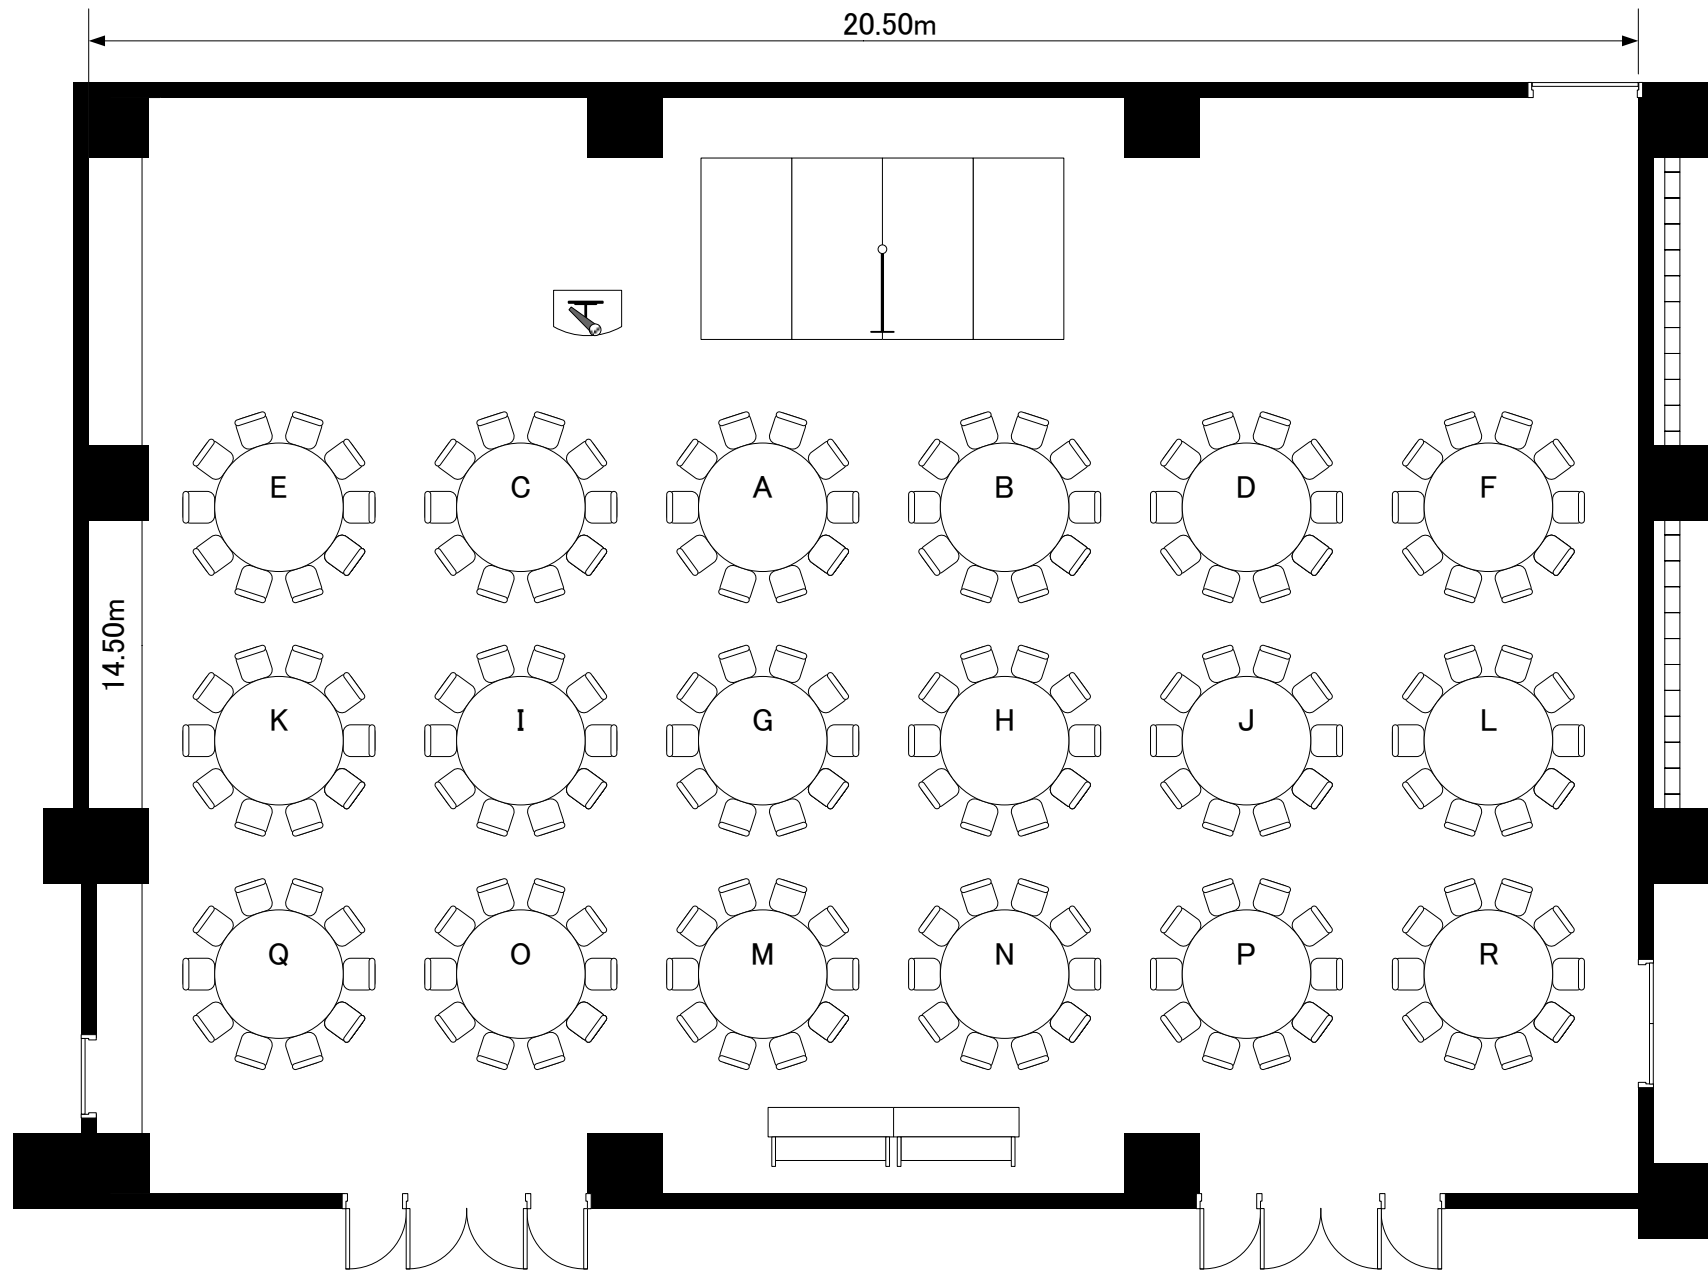

最大18卓

20.50m

立川グランドホテル

サンマルコグランデ

縮尺

1/100