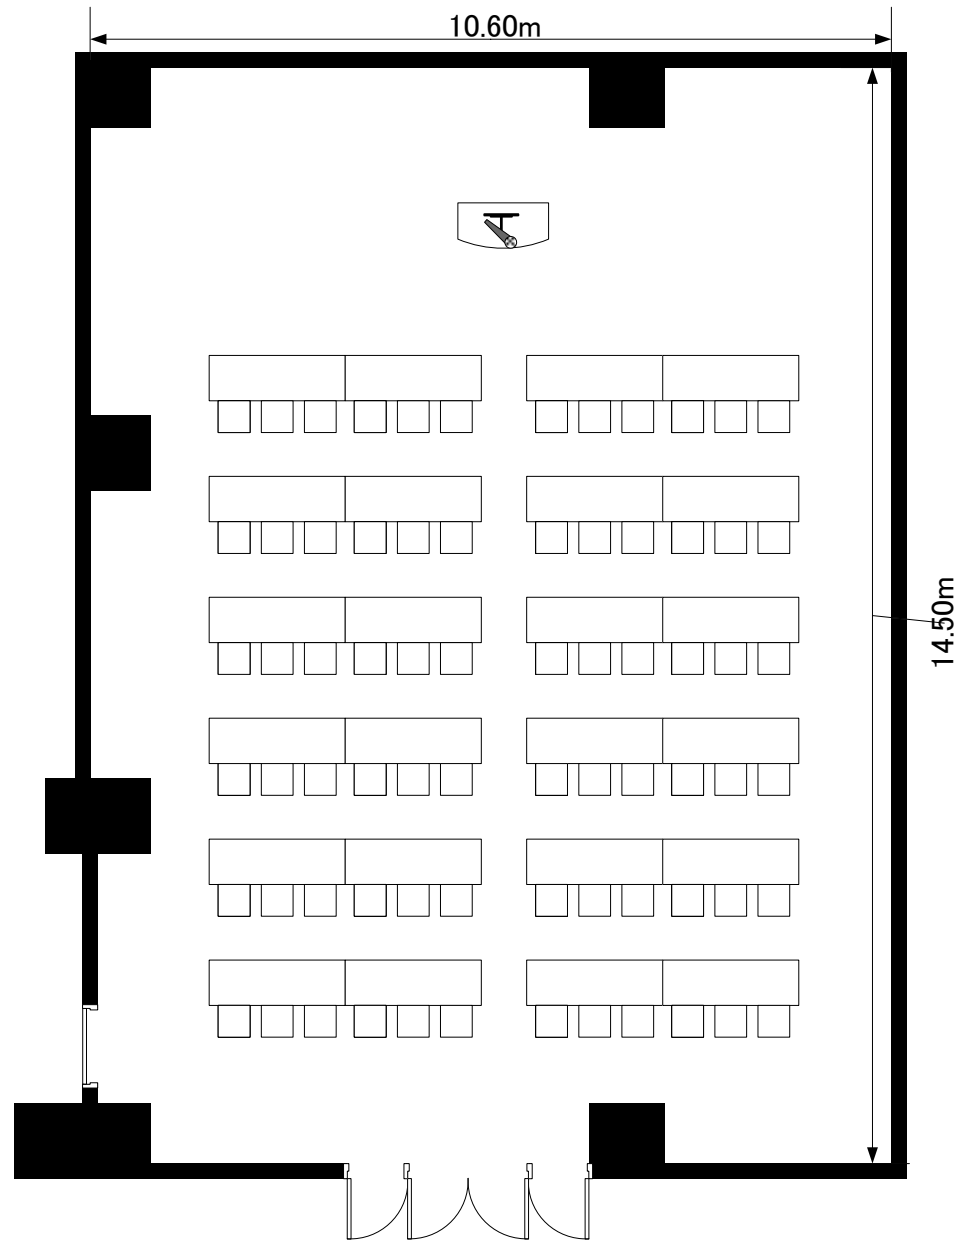

最大72席

立川グランドホテル

ソアーベ

縮尺

1/100